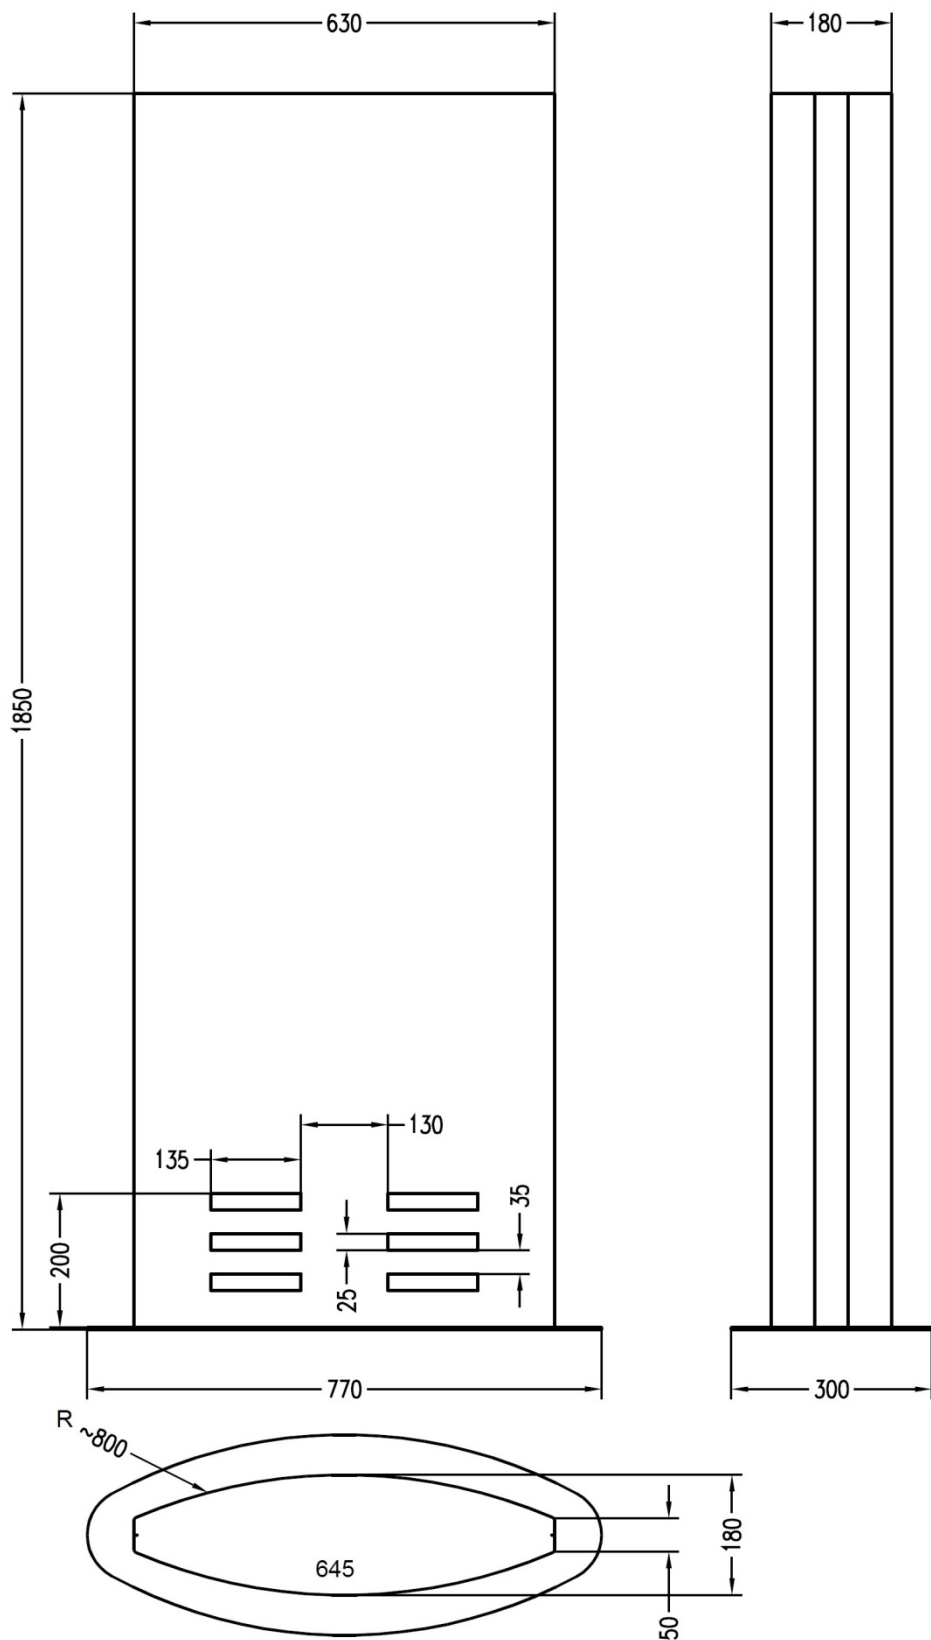

# Infosäule OVO-MAX

Gewicht ~ 25kg netto